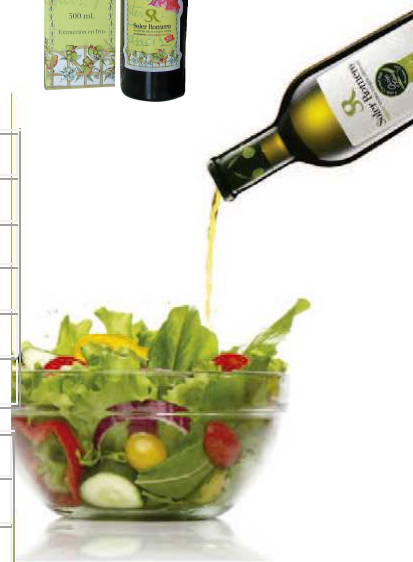

# Picual

| Envase                | Contenido | Uds /caja | Cajas/palet Eu. | Cajas/ palet Am |
|-----------------------|-----------|-----------|-----------------|-----------------|
| Botella vidrio        | 100 ml    | 20        | 126             | 162             |
| Botella vidrio oscuro | 250 ml    | 24        | 60              | 78              |
| Botella vidrio oscuro | 500 ml    | 12        | 70              | 90              |
| Lata                  | 500 ml    | 12        | 126             | 162             |
| Lata                  | 3L        | 4         | 64              | 90              |

| Estuches regalo               | Contenido            | Estuches/ palet |
|-------------------------------|----------------------|-----------------|
| Estuche regalo con asa cordón | 3 botellas de 500 ml | 240             |
| Estuche regalo con asa        | 6 botellas de 500 ml | 124             |
| Estuche regalo con asa        | 3 botellas de 3 L    | 80              |